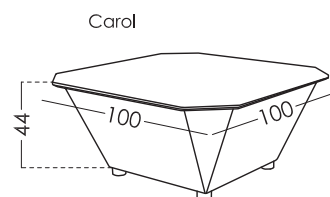

Modell **CAROL**

Technische Details

Gestell _____ Kiefernholz und Pappe
Deckel _____ Standard Walnuss
Deckel - Optionen _____ Sehen Sie Farbe Muster
Leder-Optionen _____ Ciervo und Dalmata
Beine _____ Standard Holzbein A
Optionen Beine _____ Holzfuß A
Bemerkungen: _____ * Möchten Sie mehr wissen? Sehen Sie die FAQ auf unserer Webseite

Deckel Farben

Garantie

2 Jahre*
* Verlängerung der Garantie 6 Monate durch die Webseite

Verpackung

Schrumpffolie Verpackung mit Schutzecken

Maße

Lang 100 cm
Breite 100 cm
Höhe ohne Beine 44 cm
Offen Höhe 60 cm
Truhe Tiefe 38,6 cm
Umfang m3 0,48 m³
Deckel Dicke 18 mm
Nettogewicht 42,5 Kg

Skizze

Optionen Beine

Holzfuß A
3,4 cm

Optionen

Hebeldeckel

Truhe

Horizontales
Nivelliergerät

CAROL is manufactured by Fama Sofas, whose quality system is certified by AENOR and IQNET, according to ISO 9001-2008, with certificate number ER 0790/1999.

All models have passed the tests required for granting the quality control label from Aidima-Cetem laboratories.

Enjoy the new design
made in Spain

fama